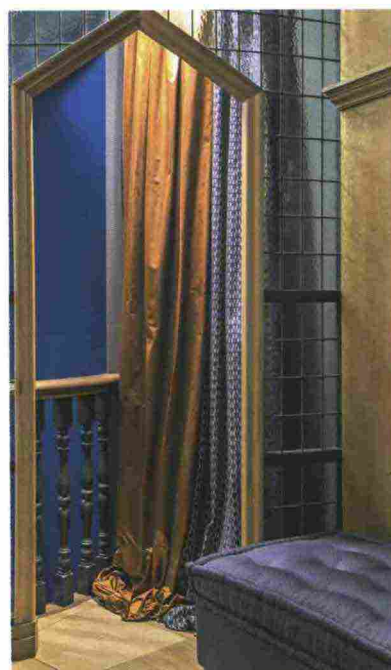

La casa di tendenza

Via Roma, 60 - Le geometrie decorative di Jeremiah

Sahco - Preziose
suggerzioni dalla Cina in
Shanghai Nights, Liang

Surcanapé - La forza del
classico rinnovato